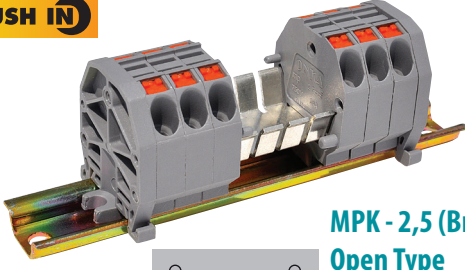

MP SERIES PUSH-IN TYPE BRIDGED MINI TERMINAL BLOCKS MP SERİSİ MİNİ YAY BASKILI KLEMENSLER

PUSH IN

**MPK - 2,5 (Bridged)
Open Type**

Order No: 1432

Dimensions Ölçüler (mm)	A	B	D
	23,0	27,0	5,3

MATERIAL / MATERYAL

Body / Gövde	PA6.6 V2
Bridge / Köprü	Copper / Bakır
Orange Button Turuncu Buton	PA6.6 V2
Spring/Yay	Stainless Steel / Paslanmaz Çelik
The Foot Which Contact to the Rail/ Raya Temas eden Ayak	Brass / Pirinç
Temp./ Sıcaklık	-40 °C, +140 °C
Cable Strip L. / Soyma Boyu	8 mm

DATA / VERİ	TSE / CE
Voltage / Gerilim	750 V
Section / Kesit	2,5 mm ²
Norm	EN-60947-7-1

RENKLER / COLOURS

RENK/COLOUR	Order No. / Sip.No.	Pcs. / Ad.
GREY / GRİ	1432	100
CREAM / KREM	1433	100
BLACK / SİYAH	1434	100
BLUE / MAVİ	1435	100
BROWN/K.RENGİ	1436	100
RED / KIRMIZI	1437	100
YELLOW / SARI	1438	100
GREEN / YEŞİL	1439	100