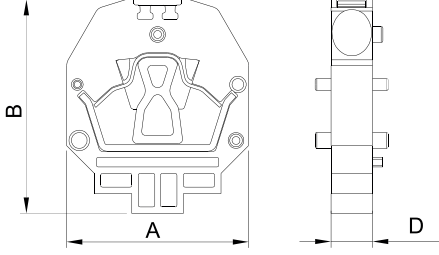

MP SERIES PUSH-IN TYPE BRIDGED MINI TERMINAL BLOCKS MP SERİSİ MİNİ YAY BASKILI KLEMENSLER

PUSH IN

**MPK - 2,5 (Bridged)
Open Type**

Order No: 1432

Dimensions Ölçüler (mm)	A	B	D
	23,0	27,0	5,3

MATERIAL / MATERYAL

Body / Gövde	PA6.6 V2
Bridge / Köprü	Copper / Bakır
Orange Button Turuncu Buton	PA6.6 V2
Spring/Yay	Stainless Steel / Paslanmaz Çelik
The Foot Which Contact to the Rail/ Raya Temas eden Ayak	Brass / Pirinç
Temp./ Sıcaklık	-40 °C, +140 °C
Cable Strip L. / Soyma Boyu	8 mm

DATA / VERİ	TSE / CE
Voltage / Gerilim	750 V
Section / Kesit	2,5 mm ²
Norm	EN-60947-7-1

RENKLER / COLOURS

RENK/COLOUR	Order No. / Sip.No.	Pcs. / Ad.
GREY / GRİ	1432	100
CREAM / KREM	1433	100
BLACK / SİYAH	1434	100
BLUE / MAVİ	1435	100
BROWN/K.RENGİ	1436	100
RED / KIRMIZI	1437	100
YELLOW / SARI	1438	100
GREEN / YEŞİL	1439	100