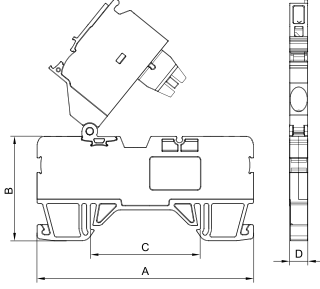

OPK SERIES PUSH-IN FUSED TERMINAL BLOCKS OPK SERİSİ YAY BASKILI SİGORTALI RAY KLEMENSLER

PUSH IN

OPK - S 2,5

Order No: 2482

Dimensions Ölçüler (mm)	A	B	C	D
	68,3	33,0	34,5	5,9

MATERIAL / MATERYAL

Body / Gövde	PA6.6 V2
Bridge / Köprü	Copper / Bakır
Orange Button Turuncu Buton	PA6.6 V2
Spring / Yay	Stainless Steel / Paslanmaz Çelik
Temp./ Sıcaklık	-40 °C, +140 °C
Cable Strip L. / Soyma Boyu	9 mm

DATA / VERİ	TSE / CE
Voltage / Gerilim	750 V
Current / Akım	6,3 A
Section / Kesit	2,5 mm ²
Norm	EN-60947-7-1

RENKLER / COLOURS

RENK / COLOUR	Order No. / Sip.No.	Pcs. / Ad.
GREY / GRİ	2482	50
CREAM / KREM	2483	50
BLACK / SİYAH	2484	50
BLUE / MAVİ	2485	50
BROWN / K.RENGİ	2486	50
RED / KIRMIZI	2487	50
YELLOW / SARI	2488	50
GREEN / YEŞİL	2489	50