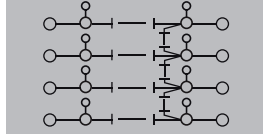

## MRK SERIES SCREWED TYPE TEST CONNECTORS MRK SERİSİ VİDALI TİP TEST KLEMENSLERİ

**MRK TEST - 10**  
4 Poles Test Con. Set  
4'lü Test Set  
Order No: 1305

Dimensions Ölçüler (mm)	A	B	C	D	E
	65,0	46,5	34,5	69,0	9,0

### MATERIAL / MATERYAL

Body / Gövde	PA6.6 V2
Bridge / Köprü	Copper / Bakır
Contact / Kontak	CK45 Steel / Çelik
Screw/Vida	Steel / Çelik
Temp./Sıcaklık	-40 °C, +140 °C
Cable Strip L. / Soyma Boyu	12 mm
Torque / Tork	0,8 Nm

DATA / VERİ	TSE / CE	UL
Voltage / Gerilim	750 V	600 V
Current / Akım	57 A	50 A
Section / Kesit	10 mm <sup>2</sup>	8 AWG
Norm	EN-60947-7-1	UL 1059