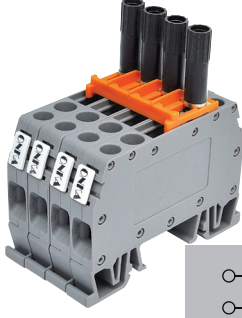

## MRK SERIES SCREWED TYPE TEST CONNECTORS MRK SERİSİ VİDALI TİP TEST KLEMENSLERİ

**MRK TEST - 10**  
4 Poles Test Con. Set  
4'lü Test Set  
Order No: 1305

Dimensions Ölçüler (mm)	A	B	C	D	E
	65,0	46,5	34,5	69,0	9,0

### MATERIAL / MATERYAL

Body / Gövde	PA6.6 V2
Bridge / Köprü	Copper / Bakır
Contact / Kontak	CK45 Steel / Çelik
Screw/Vida	Steel / Çelik
Temp./Sıcaklık	-40 °C, +140 °C
Cable Strip L. / Soyma Boyu	12 mm
Torque / Tork	0,8 Nm

DATA / VERİ	TSE / CE	UL
Voltage / Gerilim	750 V	600 V
Current / Akım	57 A	50 A
Section / Kesit	10 mm <sup>2</sup>	8 AWG
Norm	EN-60947-7-1	UL 1059