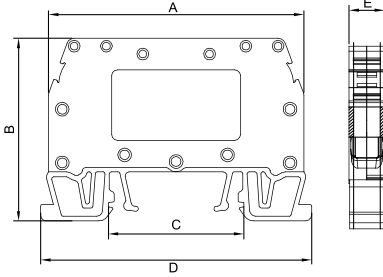

## MRK SERIES SCREWED TYPE TEST CONNECTORS MRK SERİSİ VİDALI TİP TEST KLEMENSLERİ

**MRK TEST - 10**  
4 Poles Test Con. Set  
4'lü Test Set  
Order No: 1305

Dimensions Ölçüler (mm)	A	B	C	D	E
	65,0	46,5	34,5	69,0	9,0

### MATERIAL / MATERYAL

Body / Gövde	PA6.6 V2
Bridge / Köprü	Copper / Bakır
Contact / Kontak	CK45 Steel / Çelik
Screw/Vida	Steel / Çelik
Temp./Sıcaklık	-40 °C, +140 °C
Cable Strip L. / Soyma Boyu	12 mm
Torque / Tork	0,8 Nm

DATA / VERİ	TSE / CE	UL
Voltage / Gerilim	750 V	600 V
Current / Akım	57 A	50 A
Section / Kesit	10 mm <sup>2</sup>	8 AWG
Norm	EN-60947-7-1	UL 1059