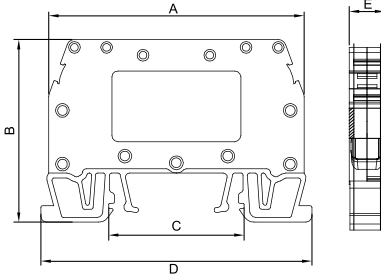

MRK SERIES SCREWED TYPE TEST CONNECTORS MRK SERİSİ VİDALI TİP TEST KLEMENSLERİ

MRK TEST - 10
Single Test
Tek Test Kovanlı
Order No: 1306

Dimensions Ölçüler (mm)	A	B	C	D	E
	65,0	46,5	34,5	69,0	9,0

MATERIAL / MATERYAL

Body / Gövde	PA6.6 V2
Bridge / Köprü	Copper / Bakır
Contact / Kontak	CK45 Steel / Çelik
Screw / Vida	Steel / Çelik
Temp. / Sıcaklık	-40 °C, +140 °C
Cable Strip L. / Soyma Boyu	12 mm
Torque / Tork	0,8 Nm

DATA / VERİ	TSE / CE	UL
Voltage / Gerilim	750 V	600 V
Current / Akım	57 A	50 A
Section / Kesit	10 mm ²	8 AWG
Norm	EN-60947-7-1	UL 1059

RENKLER / COLOURS

RENK/COLOUR	Order No. / Sip.No.	Pcs. /Ad.
BEIGE / BEJ	1307	75