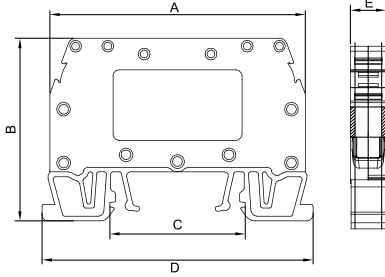

### MRK TEST - 10

Double Test

Çift Test Kovanlı

Order No: 1308

| Dimensions<br>Ölçüler (mm) | A    | B    | C    | D    | E   |
|----------------------------|------|------|------|------|-----|
|                            | 65,0 | 46,5 | 34,5 | 69,0 | 9,0 |

### MATERIAL / MATERYAL

|                                |                    |
|--------------------------------|--------------------|
| Body / Gövde                   | PA6.6 V2           |
| Bridge / Köprü                 | Copper / Bakır     |
| Contact / Kontak               | CK45 Steel / Çelik |
| Screw/ Vida                    | Steel / Çelik      |
| Temp./ Sıcaklık                | -40 °C, +140 °C    |
| Cable Strip L. /<br>Soyma Boyu | 12 mm              |
| Torque / Tork                  | 0,8 Nm             |

| DATA / VERİ       | TSE / CE           | UL      |
|-------------------|--------------------|---------|
| Voltage / Gerilim | 750 V              | 600 V   |
| Current / Akım    | 57 A               | 50 A    |
| Section / Kesit   | 10 mm <sup>2</sup> | 8 AWG   |
| Norm              | EN-60947-7-1       | UL 1059 |