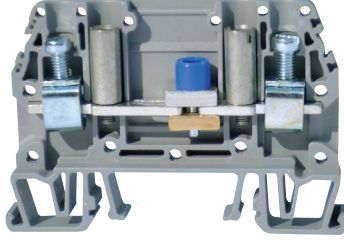

MRK SERIES SCREWED TYPE TEST CONNECTORS MRK SERİSİ VİDALI TİP TEST KLEMENSLERİ

MRK TEST - 10
Double Expulsive
Çift Kovanlı
Order No: 1312

Dimensions Ölçüler (mm)	A	B	C	D	E
	65,0	46,5	34,5	68,0	9,1

MATERIAL / MATERYAL

Body / Gövde	PA6.6 V2
Bridge / Köprü	Copper / Bakır
Contact / Kontak	CK45 Steel / Çelik
Screw / Vida	Steel / Çelik
Temp./ Sıcaklık	-40 °C, +140 °C
Cable Strip L. / Soyma Boyu	12 mm
Torque / Tork	0,8 Nm

DATA / VERİ	TSE / CE	UL
Voltage / Gerilim	750 V	600 V
Current / Akım	57 A	50 A
Section / Kesit	10 mm ²	8 AWG
Norm	EN-60947-7-1	UL 1059

RENKLER / COLOURS

RENK/COLOUR	Order No. / Sip.No.	Pcs. /Ad.
BEIGE / BEJ	1315	75