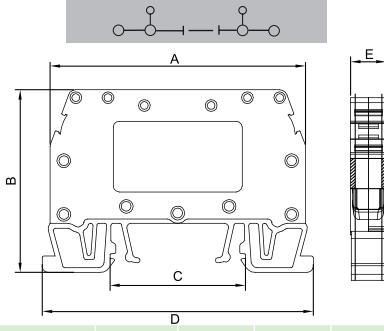

MRK SERIES SCREWED TYPE TEST CONNECTORS MRK SERİSİ VİDALI TİP TEST KLEMENSLERİ

MRK TEST - 10
Double Expulsive
Çift Kovanlı
Order No: 1312

Dimensions Ölçüler (mm)	A	B	C	D	E
	65,0	46,5	34,5	68,0	9,1

MATERIAL / MATERYAL

Body / Gövde	PA6.6 V2
Bridge / Köprü	Copper / Bakır
Contact / Kontak	CK45 Steel / Çelik
Screw / Vida	Steel / Çelik
Temp./ Sıcaklık	-40 °C, +140 °C
Cable Strip L. / Soyma Boyu	12 mm
Torque / Tork	0,8 Nm

DATA / VERİ	TSE / CE	UL
Voltage / Gerilim	750 V	600 V
Current / Akım	57 A	50 A
Section / Kesit	10 mm ²	8 AWG
Norm	EN-60947-7-1	UL 1059

RENKLER / COLOURS

RENK/COLOUR	Order No. / Sip.No.	Pcs. /Ad.
BEIGE / BEJ	1315	75