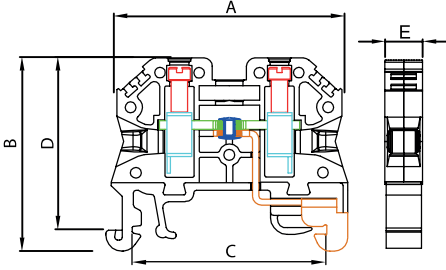

MRK SERIES SCREWED EARTH RAIL TERMINAL BLOCKS MRK SERİSİ VİDALI TİP TOPRAKLAMA KLEMENSLERİ

MTK 4

Order No: 1293

Dimensions Ölçüler (mm)	A	B	C	D	E
	40,5	35,0	34,5	31,2	7,0

MATERIAL / MATERYAL	
Body / Gövde	PA6.6 V2
Bridge / Köprü	Copper / Bakır
Contact / Kontak	CK45 Steel / Çelik
Screw/ Vida	Steel / Çelik
The Foot Which Contact to the Rail/ Raya Temas eden Ayak	Brass / Pirinç
Temp./ Sıcaklık	-40 °C, +140 °C
Cable Strip L. / Soyma Boyu	9 mm
Torque / Tork	0,5 Nm

DATA / VERİ	TSE / CE	UL
Voltage / Gerilim	750 V	300 V
Section / Kesit	4,0 mm ²	10 AWG
Norm	EN-60947-7-1	UL 1059

ACCESSORIES / AKSESUARLAR	
Stopper / Durdurucu	1202,1222,1212
Group Sticker/Grup Etiketi	1232
Marking / Markalama	9770 / 4440 / 4442 / 9540