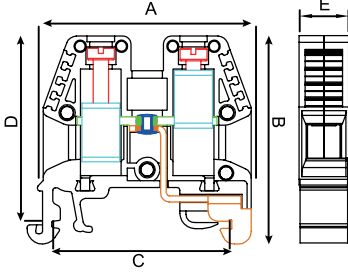

## MRK SERIES SCREWED EARTH RAIL TERMINAL BLOCKS MRK SERİSİ VİDALI TİP TOPRAKLAMA KLEMENSLERİ

**MTK 10**

Order No: 1294

Dimensions Ölçüler (mm)	A	B	C	D	E
	40,5	40,5	34,5	37,5	9,7

### MATERIAL / MATERYAL

Body / Gövde	PA6.6 V2
Bridge / Köprü	Copper / Bakır
Contact / Kontak	CK45 Steel / Çelik
Screw/ Vida	Steel / Çelik
The Foot Which Contact to the Rail/ Raya Temas eden Ayak	Brass / Pirinç
Temp./Sıcaklık	-40 °C, +140 °C
Cable Strip L. / Soyma Boyu	10 mm
Torque / Tork	0,8 Nm

DATA / VERİ	TSE / CE	UL
Voltage / Gerilim	750 V	600 V
Section / Kesit	10 mm <sup>2</sup>	8 AWG
Norm	EN-60947-7-1	UL 1059