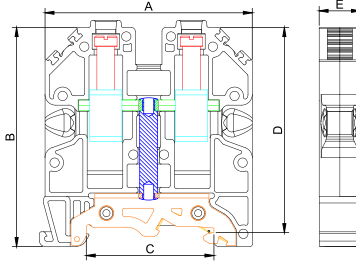

MRK SERIES SCREWED EARTH RAIL TERMINAL BLOCKS MRK SERİSİ VİDALI TİP TOPRAKLAMA KLEMENSLERİ

MTK 16

Order No: 1295

Dimensions Ölçüler (mm)	A	B	C	D	E
	58,2	63,5	34,5	57,0	11,6

MATERIAL / MATERYAL

Body / Gövde	PA6.6 V2
Bridge / Köprü	Copper / Bakır
Contact / Kontak	CK45 Steel / Çelik
Screw/ Vida	Steel / Çelik
The Foot Which Contact to the Rail/ Raya Temas eden Ayak	Brass / Pirinç
Temp./ Sıcaklık	-40 °C, +140 °C
Cable Strip L. / Soyma Boyu	16 mm
Torque / Tork	1,2 Nm

DATA / VERİ	TSE / CE	UL
Voltage / Gerilim	750 V	600 V
Section / Kesit	16 mm ²	6 AWG
Norm	EN-60947-7-1	UL 1059

ACCESSORIES / AKSESUARLAR

Stopper / Durdurucu	1202,1222,1212
Group Sticker/Grup Etiketi	1232
Marking / Markalama	9770 / 4440 / 4442 / 9540