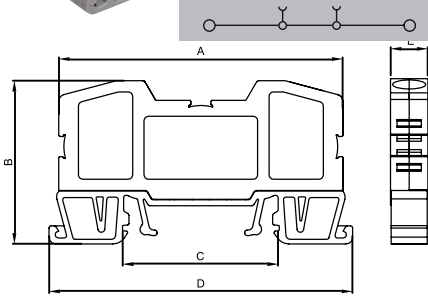

OPK SERIES PUSH-IN TYPE TERMINAL BLOCKS OPK SERİSİ YAY BASKILI RAY KLEMENSLER

PUSH IN

OPK 6

Order No: 1522

Dimensions Ölçüler (mm)	A	B	C	D	E
	62,5	36,0	34,5	66,4	8,2

MATERIAL / MATERYAL

Body / Gövde	PA6.6 V2
Bridge / Köprü	Copper / Bakır
Orange Button Turuncu Buton	PA6.6 V2
Spring/Yay	Stainless Steel / Paslanmaz Çelik
Temp./Sıcaklık	-40 °C, +140 °C
Cable Strip L. / Soyma Boyu	12 mm

DATA / VERİ	TSE / CE
Voltage / Gerilim	750 V
Current / Akım	41 A
Section / Kesit	6,0 mm ²
Norm	EN-60947-7-1

RENKLER / COLOURS

RENK/COLOUR	Order No./Sip.No.	Pcs./Ad.
GREY / GRİ	1522	100
CREAM / KREM	1523	100
BLACK / SİYAH	1524	100
BLUE / MAVİ	1525	100
BROWN/K.RENGİ	1526	100
RED / KIRMIZI	1527	100
YELLOW / SARI	1528	100
GREEN / YEŞİL	1529	100